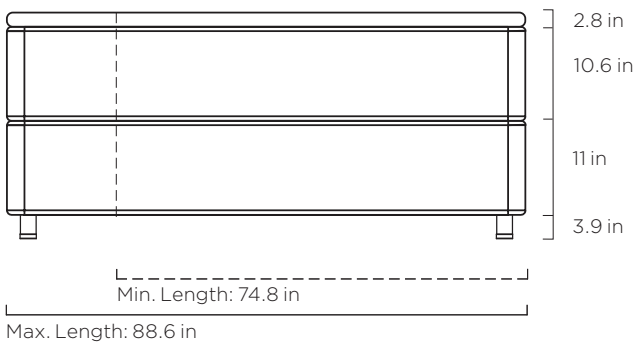

Bed Height (Base, Mattress, Top)

Without Legs

10 H Legs (3.9 in)

HÄSTENS Vividus

55 cm (21.65 in)

65 cm (25.59 in)

HÄSTENS Vividus + Vividus top mattress

62 cm (24.41 in)

72 cm (28.35 in)

Side

Front